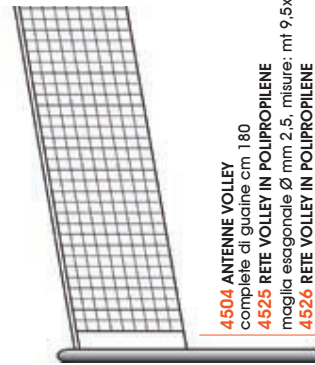

01 nero

04 royal

3326 GINOCCHIERE VOLLEY professionali
Imbottitura preformata jumbo
misure: S - M - L - XL
colori: 01 nero - 06 bianco

3327 GINOCCHIERE VOLLEY professionali
imbottitura preformata gel misure JR - SR
colori: 01 nero - 06 bianco

4504 ANTENNE VOLLEY
complete di guaine cm. 180
4525 RETE VOLLEY IN POLIPROPILENE
maglia esagonale Ø mm 2,5, misure: mt 9,5x1
4526 RETE VOLLEY IN POLIPROPILENE
maglia quadrata Ø mm 5, misure: mt 9,5x1
4527 RETE VOLLEY IN POLIPROPILENE
maglia quadrata Ø mm 4, misure: mt 9,5x1
completa di antenne ufficializzata C.O.N.I.
4528 RETE BEACH VOLLEY IN POLIPROPILENE
maglia esagonale Ø mm 3,5, misure: mt 8,5x1
4530 RETE MINI-VOLLEY IN POLIPROPILENE
maglia quadrata Ø mm 2,5, misure: cm 450x70
4531 RETE SUPER MINI-VOLLEY IN POLIPROPILENE
maglia quadrata Ø mm 2,5, misure: mt 6,5x1