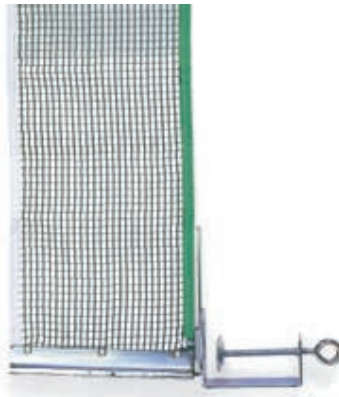

**6450 PALLINA 1 STELLA**  
bianchi, senza saldatura  
confezione da 6 pezzi in blister

**6452 PALLINA 1 STELLA**  
arancio, senza saldatura  
confezione da 6 pezzi in blister

**6460 PALLINA 1 STELLA**  
bianchi, senza saldatura  
confezione da 72 pezzi

**6441 SEGNAPIUNTI PIEGHEVOLE**  
punteggio da 00 a 99  
e 9 set per squadra

**6434 RETE DI RICAMBIO IN NYLON**  
completa di tiranti, adatta per art. 6438 e tavoli Cor Sport

**6435 RETE GARA COTONE/NYLON**  
completa di tiranti, adatta per art. 6432