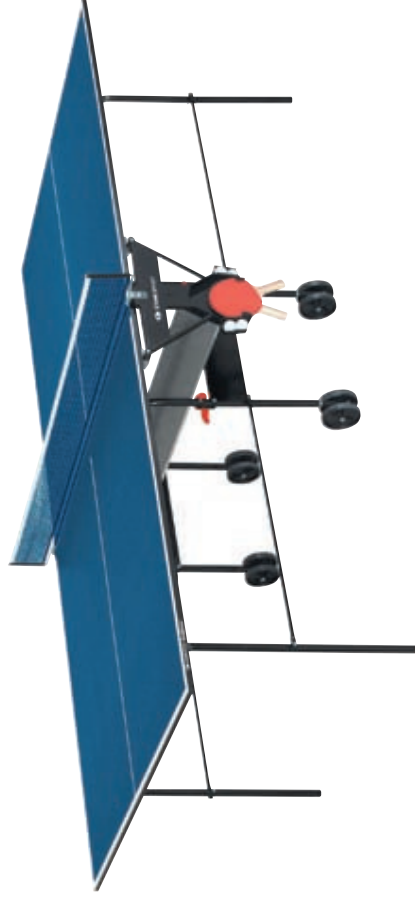

**6472 TAVOLO DA INTERNO**

Piano in agglomerato ad alta intensità da 16 mm di spessore, bordi perimetrali in profilato metallico, laccato blu, richiudibile, dotato di bloccaggi di sicurezza, telaio in acciaio verniciato, con 4 ruote di cui 2 girevoli, completo di supporti e rete.  
 misure aperto: mm 2740x1525x760 - misure chiuso: mm 1525x1875x665 - misure imballo: mm 1630x1410x95  
 peso kg 78

**6470 TAVOLO DA INTERNO**

Piano in agglomerato ad alta intensità da 19 mm di spessore, laccato blu, richiudibile, dotato di bloccaggi di sicurezza, telaio in acciaio verniciato, con 4 ruote di cui 2 girevoli, completo di supporti e rete.  
 misure aperto: mm 2740x1525x760 - misure chiuso: mm 1525x1875x665 - misure imballo: mm 1630x1410x95  
 peso kg 69

**6474 TAVOLO DA ESTERNO**

Piano in resina melaminica da 4 mm di spessore, estremamente resistente agli agenti atmosferici, bordi perimetrali in profilato metallico, colore blu, richiudibile, dotato di bloccaggi di sicurezza, telaio in acciaio verniciato, con 4 ruote di cui 2 girevoli, completo di supporti e rete.  
 misure aperto: mm 2740x1525x760 - misure chiuso: mm 1525x1875x665 - misure imballo: mm 1630x1410x100  
 peso kg 80

**6490 COPRI TAVOLO**

da utilizzare su tavoli chiusi, in materiale molto robusto, protegge da polvere ed umidità

**6410 RACCHETTA "CENTURION"**  
telaiolo 5 strati, gomme bicolore, liscie su entrambi i lati,  
con gomma piuma, manico diritto stratificato  
\*\* 2 stelle