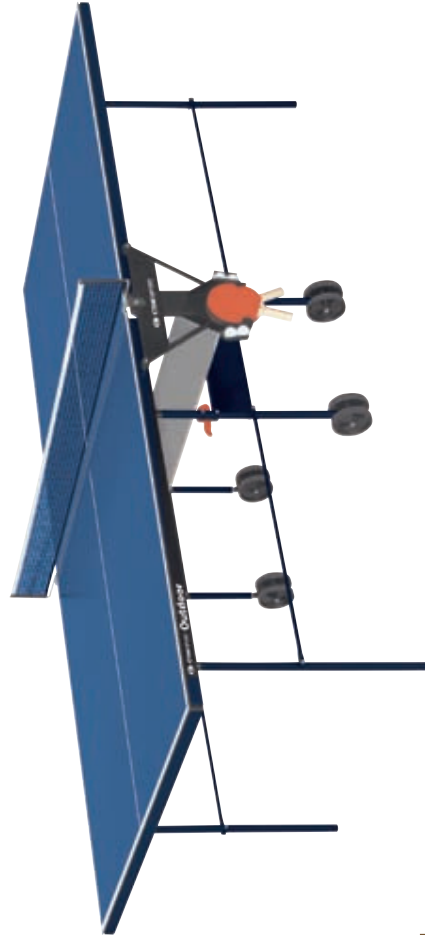

**6472 TAVOLO DA INTERNO**

Piano in agglomerato ad alta intensità da 16 mm di spessore, bordi perimetrali in profilato metallico, laccato blu, richiudibile, dotato di bloccaggi di sicurezza, telaio in acciaio verniciato, con 4 ruote di cui 2 girevoli, completo di supporti e rete.  
 misure aperto: mm 2740x1525x760 - misure chiuso: mm 1525x1875x665 - misure imballo: mm 1630x1410x95  
 peso kg 78

**6470 TAVOLO DA INTERNO**

Piano in agglomerato ad alta intensità da 19 mm di spessore, laccato blu, richiudibile, dotato di bloccaggi di sicurezza, telaio in acciaio verniciato, con 4 ruote di cui 2 girevoli, completo di supporti e rete.  
 misure aperto: mm 2740x1525x760 - misure chiuso: mm 1525x1875x665 - misure imballo: mm 1630x1410x95  
 peso kg 69

**6474 TAVOLO DA ESTERNO**

Piano in resina melaminica da 4 mm di spessore, estremamente resistente agli agenti atmosferici, bordi perimetrali in profilato metallico, colore blu, richiudibile, dotato di bloccaggi di sicurezza, telaio in acciaio verniciato, con 4 ruote di cui 2 girevoli, completo di supporti e rete.  
 misure aperto: mm 2740x1525x760 - misure chiuso: mm 1525x1875x665 - misure imballo: mm 1630x1410x100  
 peso kg 80

**6490 COPRI TAVOLO**

da utilizzare su tavoli chiusi, in materiale molto robusto, protegge da polvere ed umidità

**6410 RACCHETTA "CENTURION"**  
telaiolo 5 strati, gomme bicolore, liscie su entrambi i lati,  
con gomma piuma, manico diritto stratificato  
\*\* 2 stelle