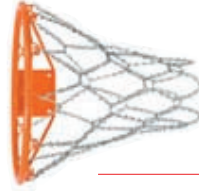

3260 PALLONE BASKET X-GRIP
in gomma/nylon - misura 7

4596 CARTELLA TATTICA PER BASKET
materiale plastico scrivibile, fronte/reverso
misure: cm 24x40

4522 TABELLONE BASKET
in polipropilene, esclusi i fissaggi
misure: cm 111 x 71

4523 IMPIANTO MINI BASKET
altezza variabile da 1,9 a 2,6 m. base
riempibile fino a 65 kg (acqua) o 75kg
(sabbia), materiale impermeabile,
dotato di ruote per un facile trasporto

4524 IMPIANTO MINI BASKET
altezza variabile da 1,4 a 2,2 m. base
riempibile fino a 40 kg (acqua) o 45kg
(sabbia), materiale impermeabile,
dotato di ruote per un facile trasporto

4590 SEGNA PUNTI BASKET PIEGHEVOLE
numerazione da 0 a 100
cm 55x30x20

4510 RETE DA BASKET
in nylon

4517 RETE DA BASKET
in nylon pesante

4519 RETE DA BASKET
a maglia metallica
indicate per impianti all'aperto

volley

4550 CESTO PORTAPALLONI SMONTABILE
dotato di ruote piroettanti e lucchetto
capacità 50 palloni circa
misure: cm 75x100x90

4552 CESTO PORTAPALLONI SMONTABILE
dotato di ruote piroettanti e lucchetto
misure: cm 70x70x84 - peso: kg 11